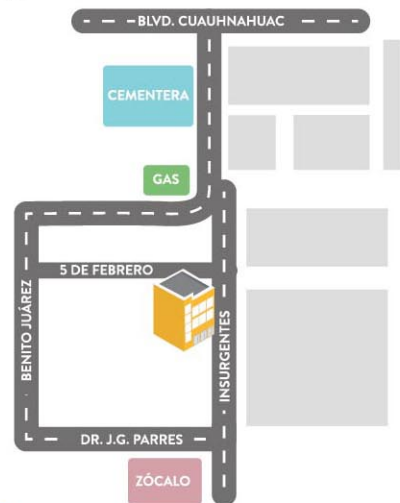

Inscripciones Abiertas
¡Te esperamos!